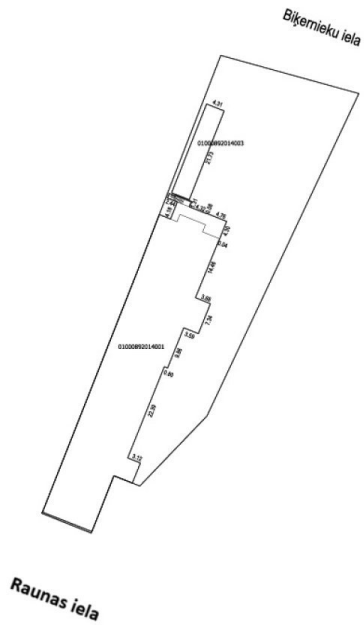

## Многофункциональное просторное и светлое 2-этажное офисное здание в аренду на улице Бикерниеку

Biķernieku 17, Rīga

Сделка: АРЕНДА

Тип: Офис

Общая площадь: 1729 м<sup>2</sup>

Sale Price: 20748 €

Сдается в аренду многофункциональное просторное и светлое 2-этажное офисное здание на улице Бикерниеку рядом с Дворцом культуры ВЭФ. Плата за управление включена в стоимость аренды, зданием управляет собственник.

Общая площадь 1728,5 м<sup>2</sup>, 35 помещений на 1 этаже с полезной площадью 872,4 м<sup>2</sup> и 34 помещения на 2 этаже с полезной площадью 765,8 м<sup>2</sup>.

Помещения расположены на 2 этажах с четырьмя туалетами на каждом этаже, планировка может быть адаптирована к потребностям арендатора. Помещения подходят для размещения медицинских или социальных учр...

Местонахождение