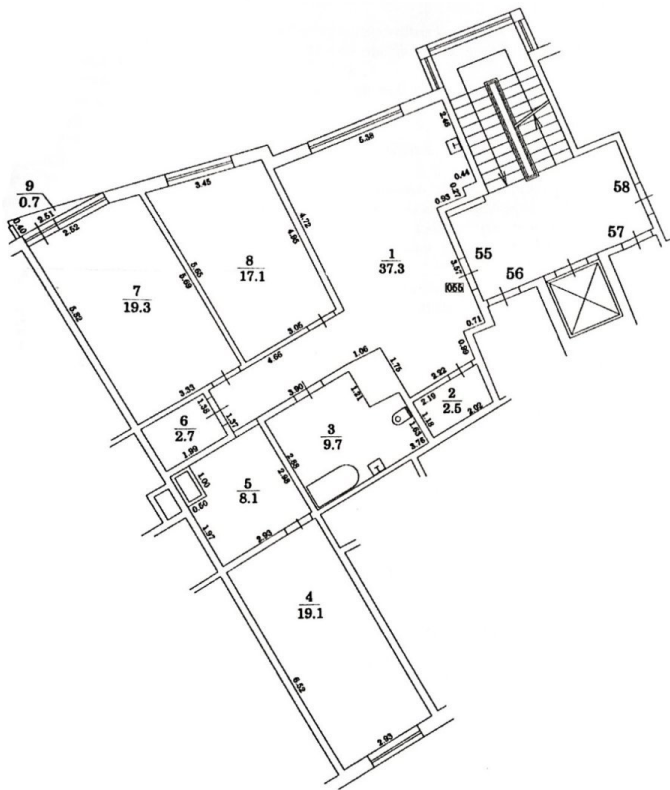

Просторная квартира в Саулкрастах, из окон которой слышен шум моря

Liepu 1a, Rīgas rajons

Сделка: ПОКУПКА

Тип: Квартира

Общая площадь: 116.5 м²

Sale Price: 265000 €

Прекрасное расположение — рядом с рекой Петерупе и церковью Петербазница, в солнечном городе Saulkrasti, всего в 600 метрах от моря, в одном из новых жилых проектов Саулкрасты — Liepu Nams. Когда ветер дует со стороны моря, слышен шум прибоя, а наслаждаясь утренним кофе на кухне, расположенной с северной стороны, через окно можно наблюдать море, мерцающее между прибрежными соснами.

Четырёхкомнатная квартира находится на втором этаже дома. Доступен лифт с нулевого этажа, поэтому даже людям с ограниченной подвижностью будет удобно попасть в квар...

Местонахождение