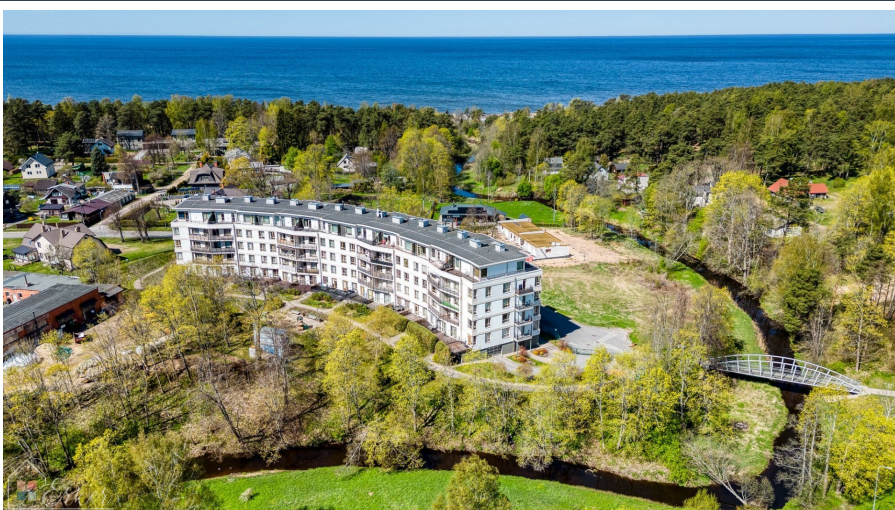

Просторная квартира в Саулкрастах, из окон которой слышен шум моря

Liepu 1a, Rīgas rajons

Сделка: ПОКУПКА

Тип: Квартира

Общая площадь: 116.5 м²

Sale Price: 265000 €

Прекрасное расположение — рядом с рекой Петерупе и церковью Петербазница, в солнечном городе Saulkrasti, всего в 600 метрах от моря, в одном из новых жилых проектов Саулкрасты — Liepu Nams. Когда ветер дует со стороны моря, слышен шум прибоя, а наслаждаясь утренним кофе на кухне, расположенной с северной стороны, через окно можно наблюдать море, мерцающее между прибрежными соснами.

Четырёхкомнатная квартира находится на втором этаже дома. Доступен лифт с нулевого этажа, поэтому даже людям с ограниченной подвижностью будет удобно попасть в квар...