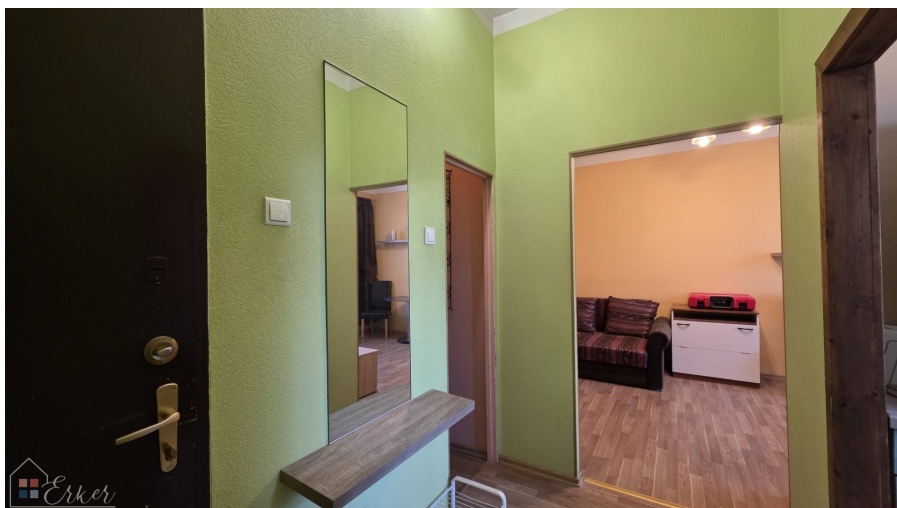

Аренда однокомнатной квартиры в Саркандаугаве

Patversmes 1 k-1, Rīga

Сделка: АРЕНДА

Тип: Квартира

Общая площадь: 36 м²

Sale Price: 220 €

Однокомнатная квартира в аренду в центре Саркандаугавы с удобным доступом к общественному транспорту в различные места Риги.

Общая площадь квартиры составляет 36 м². Планировка включает в себя отдельную гостиную, кухню и ванную комнату, оборудованную душем, раковиной, туалетом и стиральной машиной.

Квартира полностью меблирована.

Квартира расположена на 3-м этаже здания. Для дополнительного удобства имеется кладовая на чердаке. Лестница запирается и достаточно просторна, чтобы разместить детскую коляску или велосипед.

Во дворе доступно п...