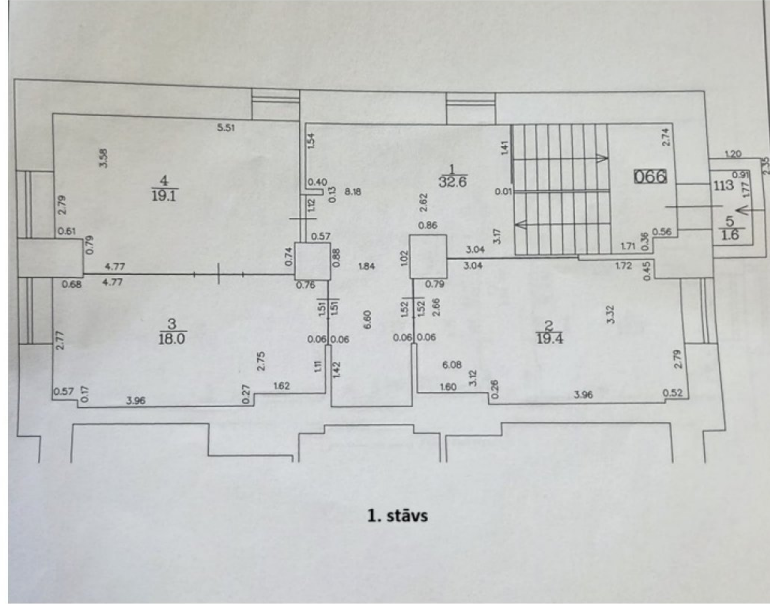

Светлые и просторные офисные помещения с подвалом на продажу в тихом центре Риги

Eksporta iela 12, Rīga

Сделка: ПОКУПКА

Тип: Офис

Общая площадь: 165 м²

Sale Price: 149000 €

Продаются просторные и светлые офисные помещения в тихом центре Риги, где идет активное развитие, включая мегапроект Riga Waterfront. В настоящее время помещение сдается в аренду под офис. Дополнительных инвестиций не требуется, помещения продаются с мебелью.

Общая площадь 165,1 м².

Двухуровневая планировка - первый этаж (89,1 м²) и нижний этаж (74,4 м²) с окнами и естественным освещением, оба этажа используются как офисные помещения.

Имеется 5 кабинетов, переговорная комната, кухня для персонала, подсобное/складское помещение и 2 туалета...