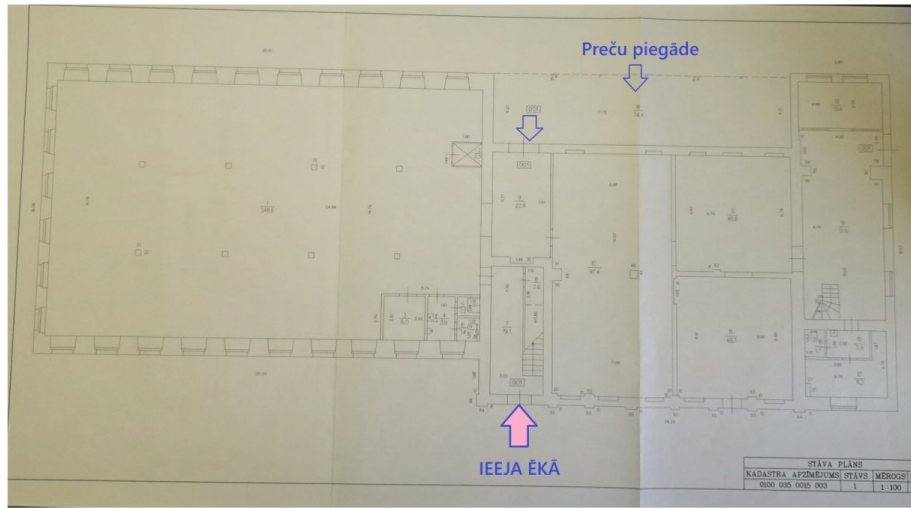

Здание расположено в районе  
перекрестка улиц Pērnavas и  
Kr. Barona, в тихом  
внутреннем дворе с въездом с  
улицы Zemitānu.

Количество этажей: 3

Полезная площадь: 2300 м<sup>2</sup>

Площадь земли: 2361 м<sup>2</sup>

(просторная парковка,  
охраняемая территория)

Планировка по этажам:

1-й этаж: Производственные-  
складские помещения, душ,  
санузлы (высота потолков  
5,35 м)

2-й этаж: Производственные  
помещения, кабинет,  
гардеробы, душевые, санузлы  
(высота потолков более 3,7 м)

3-й этаж: Офисные  
помещения, несколько  
санузлов в к...

1.stāvs

Местонахождение