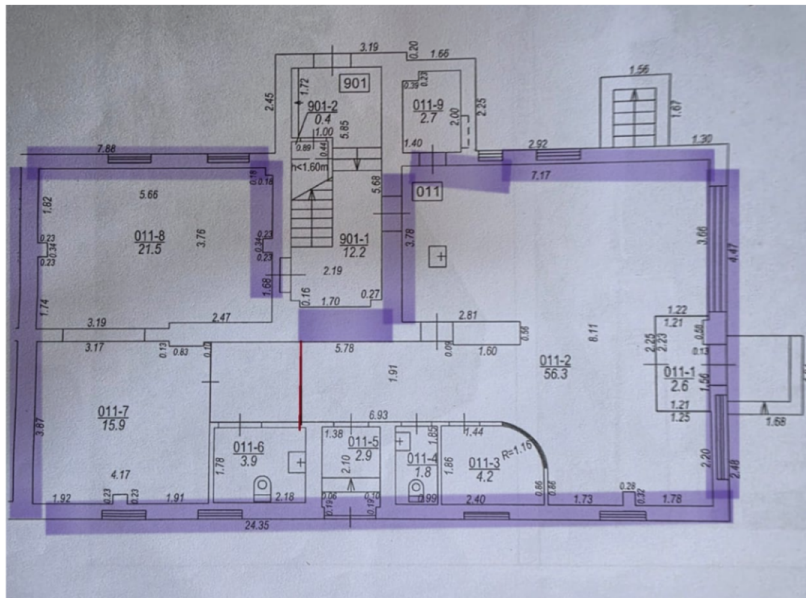

**TAGADĒJAIS
PLĀNOJUMS**