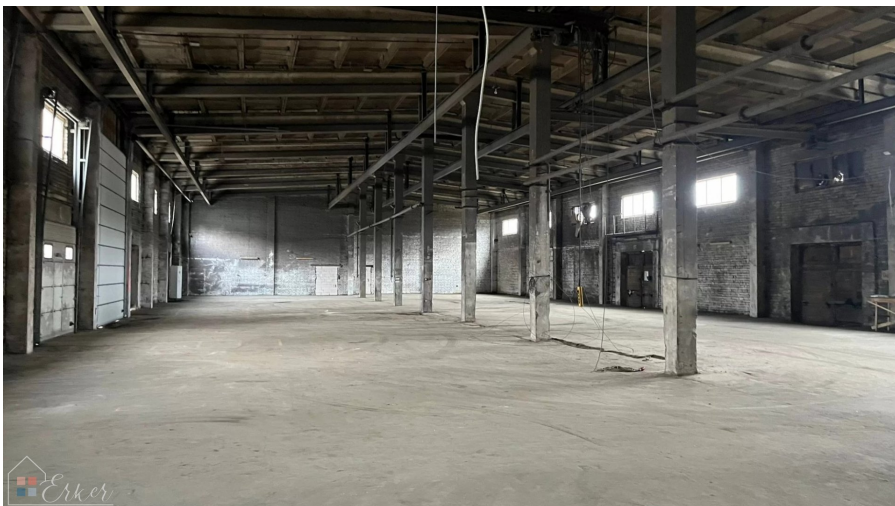

Плашс ангарс Местонахождение Маркалнес квартал, Югла

Mārkalnes iela 10, Rīga

Сделка: АРЕНДА

Тип: Склады

Общая площадь: 1304 м²

Sale Price: 3520 €

Просторный ангар сдается в аренду в удобном месте в квартале Маркальне, Югла. Общая площадь ангара 1304 м², может быть разделена в соответствии с потребностями арендатора. Высота потолков 9 м. Возможность установки подъемных ворот высотой 8 м и двух небольших ворот. Хорошее освещение в ангаре. Подключение к электросети мощностью до 1000 кВт и током 150 А. Подключение к отоплению, водоснабжению и канализации осуществляется отдельно. Круглосуточный доступ на территорию. Ведется видеонаблюдение. Бесплатная парковка для арендаторов на территории. Ст...