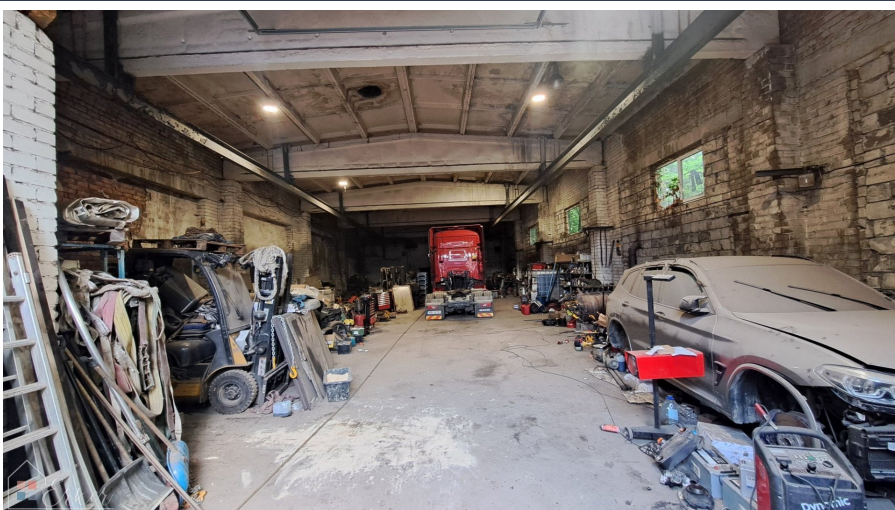

Идеальное помещение для автомастерской с возможностью установки автомобильного подъемника

Ilzenes 1B, Rīga

Сделка: АРЕНДА

Тип: Склады

Общая площадь: 450 м²

Sale Price: 1350 €

Сдаются в аренду специально приспособленные помещения для автосервиса с возможностью установки автомобильного подъемника. Площадь - 450 м². Возможна также аренда офисных помещений по мере необходимости.

Механически поднимающиеся ворота 3,4 м x 4,3 м, обеспечивающие также въезд для грузовых автомобилей
Пол - бетон

Охраняемая территория и видеонаблюдение

Возможна аренда различных площадей по мере необходимости

На территории имеются бесплатные парковочные места

Цена может быть обсуждена.