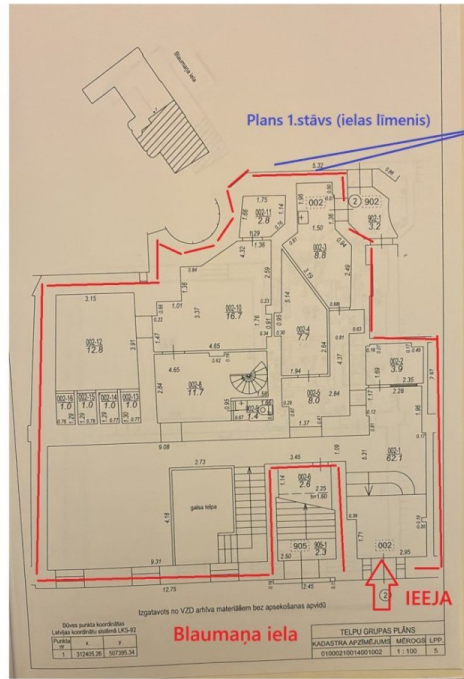

Площадь: 340,4м2;

Помещение можно разделить на пять квартир или два коммерческих помещения;
Лестницу только что отремонтировали;
Расположен в удобном, стратегическом месте с большим потоком пешеходов, в фасадном доме с входом с улицы;

Divi logi aizmūrēti

Местонахождение