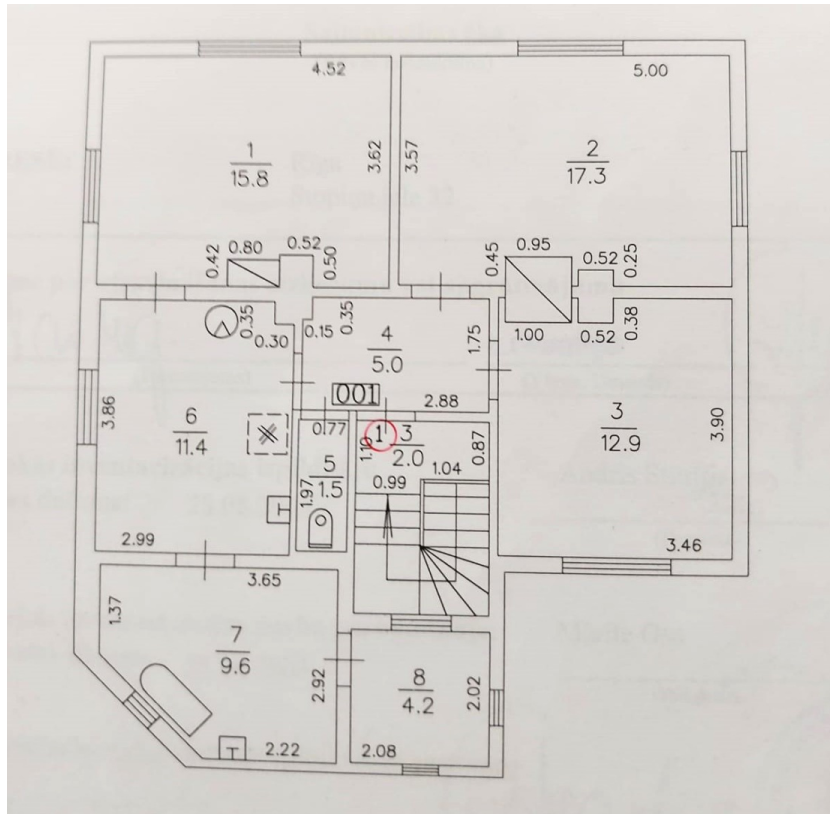

## Дом с участком в районе частных домов Пурвциема

Stopiņu 32, Rīga

Сделка: ПОКУПКА

Тип: Дома

Общая площадь: 160 м<sup>2</sup>

Площадь земли: 2000 м<sup>2</sup>

Sale Price: 340000 €

Дом с участком в районе частных домов Пурвциема  
В доме 2 этажа, построен из дерева, реновированный фасад, в отличном месте  
Предлагается к покупке весь дом, в котором есть две отдельные квартиры на каждом этаже - 79,9 кв.м. каждый. В квартирах 3 изолированные комнаты, большая кухня и санузел. Во дворе отдельный бетонный подвал, гараж и хозяйственные постройки. Квартиры на первом и втором этажах дома имеют один общий вход.  
Асфальтированный подъезд, просторный двор, где можно посадить красивый газон или сад. Общая площадь участка 4058 кв.м., кото...

Местонахождение