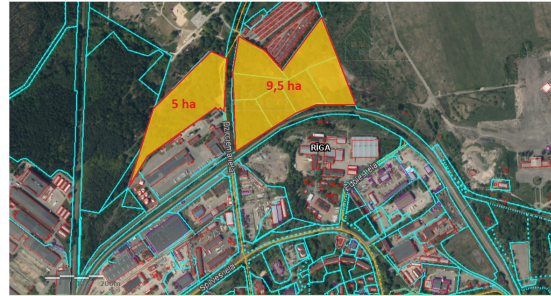

Площадь
земли: 145421 м²

Sale Price: 1199000 €

Продается обширная инвестиционная земля для коммерческой или индустриальной застройки в Ильгюциемсе, рядом с аэропортом Спилве. Имущество состоит из 8 прилегающих земельных участков.

Общая площадь: 145 421 м² (14,5 га).

Площадь по земельным участкам:

- Dzirciema iela 122, Riga, LV-1055 (47 933 m²)
- Dzirciema iela 98, Riga, LV-1055 (11 309 m²)
- Dzirciema iela 98A, Riga, LV-1055 (14 478 m²)
- Dzirciema iela 98B, Riga, LV-1055 (16 958 m²)
- Dzirciema iela 96, Riga, LV-1055 (15 506 m²)
- Dzirciema iela 96A, Riga, LV-1055 (10 880 m²...

Местонахождение