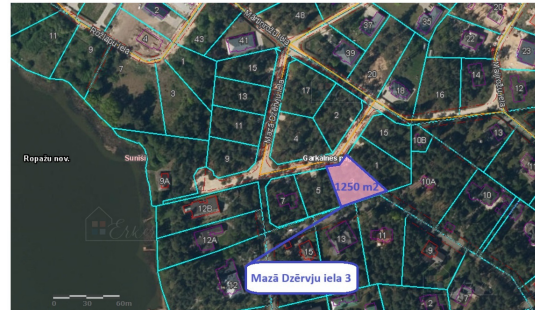

Земля у озера

Mazā Dzērvju 3, Rīgas rajons

Сделка: ПОКУПКА

Тип: Земля

Площадь
земли: 1250 м²

Sale Price: 75000 €

Земля у озера

Отличное расположение, в престижном жилом районе, в окружении леса;

Удобный подъезд, расстояние до рижской границы 4,5 км;

Улица Мартиньрожу полностью заасфальтирована, имеется уличное освещение

Ухоженная территория, в окружении красивых домов;

Мир и покой, живописные виды;

Газ и электричество на участке, вода и канализация локальные;

Рядом выход к реке и озеру, недалеко места для купания в озере.

Местонахождение