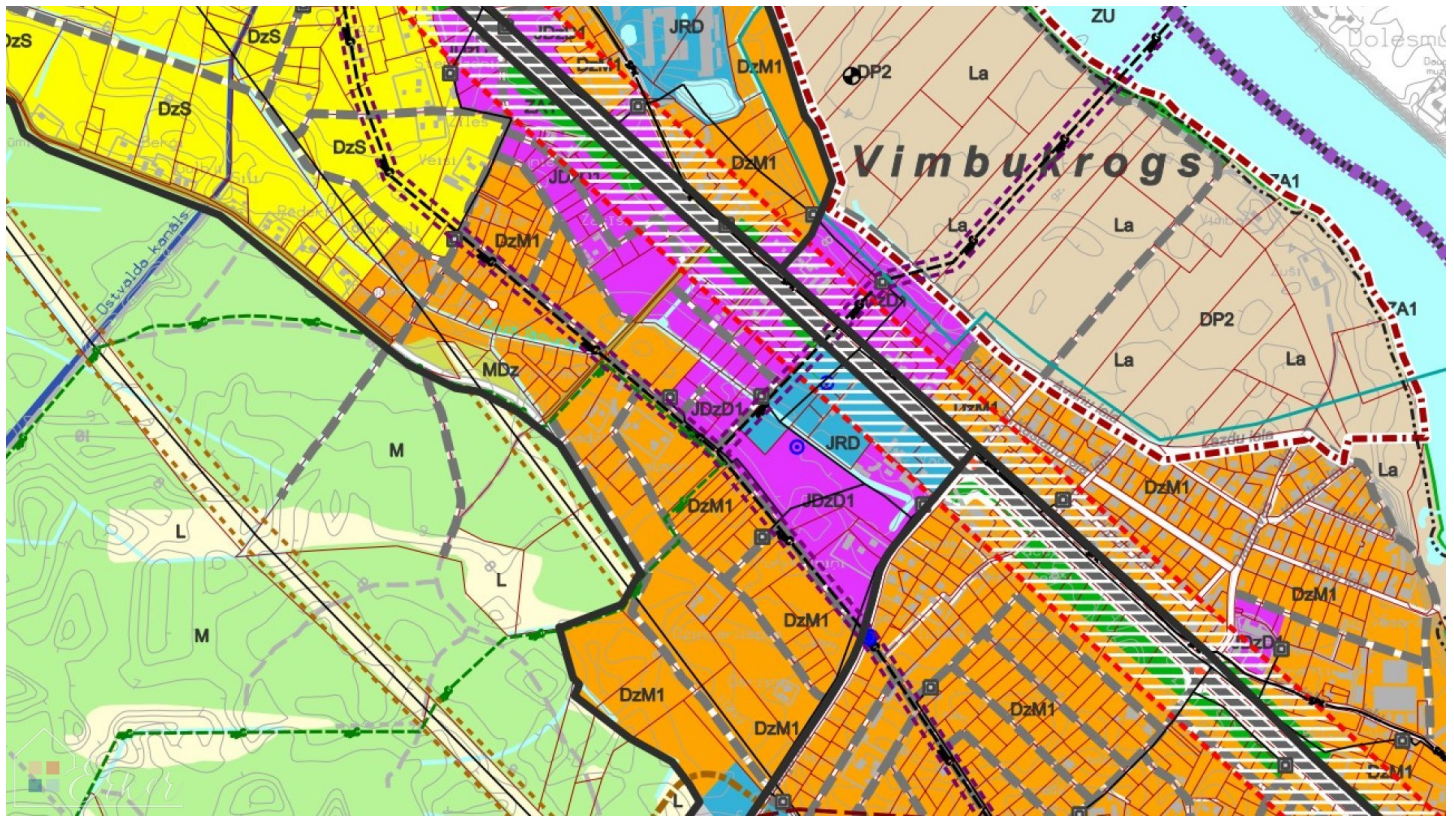

Перспективный, ровный участок в центре Кекавы!

Rīgas 20, Rīgas rajons

Сделка: ПОКУПКА

Тип: Коммерческая
земля

Площадь
земли: 16104 м²

Sale Price: 1288320 €

Перспективный, ровный участок в центре Кекавы с доступом к участку с двух сторон. Площадь участка 1,6104 га
 Согласно территориальному плану муниципалитета Кекава, участок находится в зоне смешанной жилой и деловой застройки (JDzD) с подзоной (JDDz1), что означает земельный участок, где основным использованием земли и зданий являются общественные и деловые учреждения, объекты торговли и обслуживания, а также жилая застройка, а вторичным использованием являются другие виды разрешенного использования.

Основное использование:
 (a) малоэтажный м...

Местонахождение