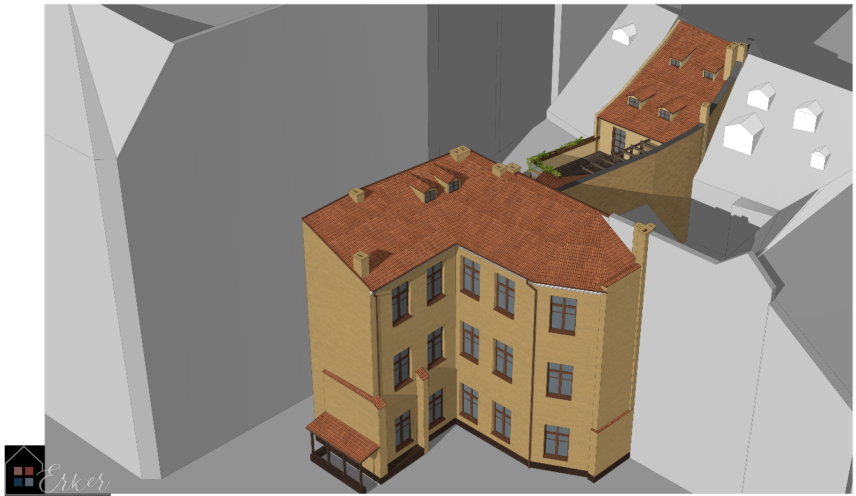

Krāmu 6, Rīga  
Цена: 450000 €  
Общая площадь: 572 м<sup>2</sup>  
Площадь земли: 247 м<sup>2</sup>

**Очаровательный инвестиционный объект в самом сердце  
Риги**

Krāmu 6, Rīga

Сделка: ПОКУПКА

Тип: Дома

Общая площадь: 572 м<sup>2</sup>

Площадь земли: 247 м<sup>2</sup>

Sale Price: 450000 €

Продается инвестиционный объект с широкими

возможностями в

историческом здании в

центре Старой Риги.

Площадь: 525,07 м<sup>2</sup>;

Этажей: 4;

Площадь земли: 247 м<sup>2</sup>;

Существующий основной вид использования - Офисные здания;

Предполагаемое основное назначение - Дома с тремя и более квартирами;

Объект состоит из двух рядом стоящих зданий - продаются вместе. В настоящее время вход осуществляется с улицы Майса.

Разработан проект реновации;

Согласно проекту предусмотрены два здания с двумя лестничными клетками. Согласовано обустройство нового входа с у...