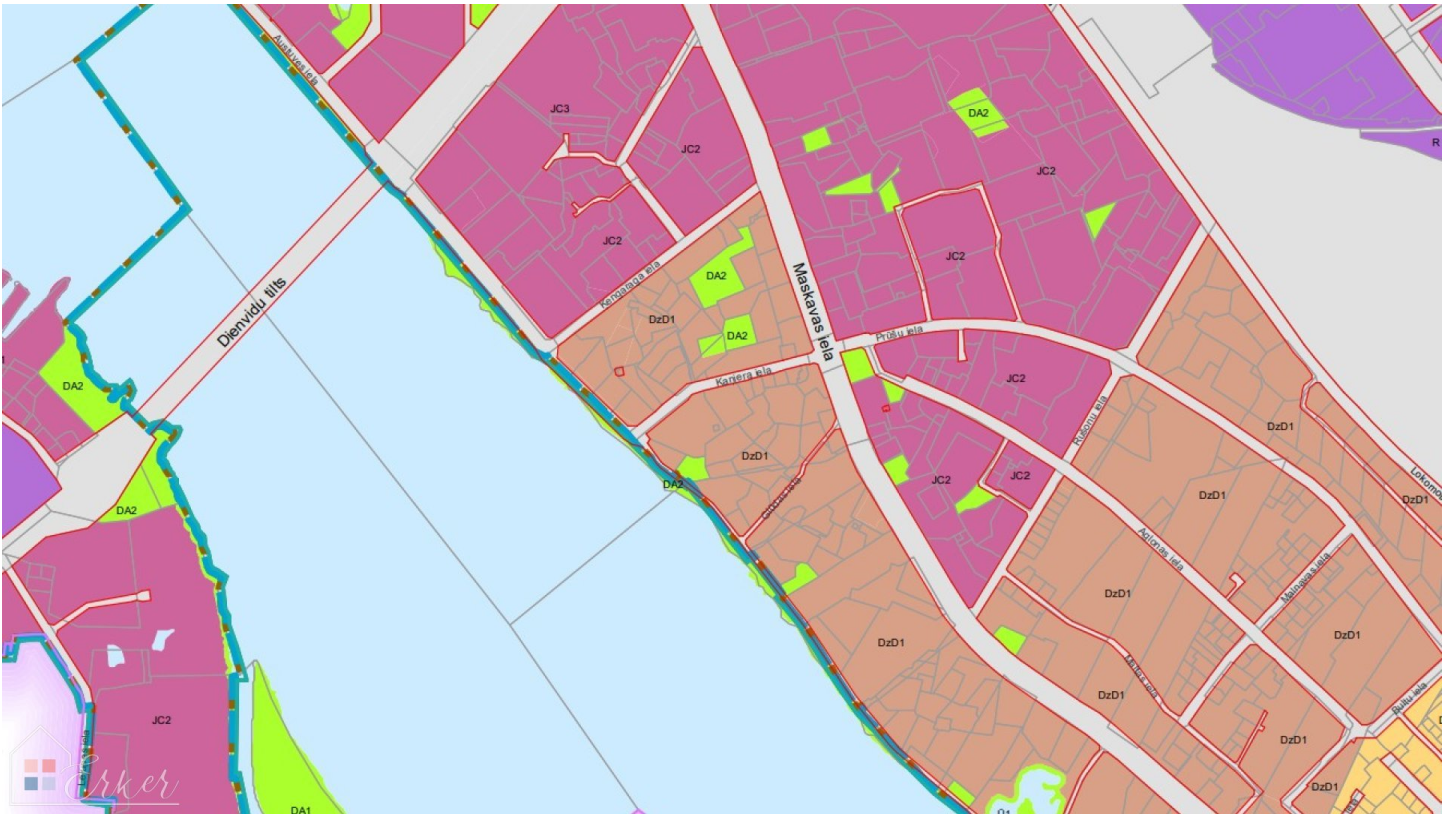

Недвижимость находится на территории многоэтажного жилого дома (DzD1)

Основная информация:

Зона жилой застройки (ДзД1)

- это функциональная зона, созданная для обеспечения функции жилища путем обеспечения соответствующей инфраструктуры.

Основное использование зоны:

- Жилая застройка:
- интенсивность застройки до 160%
- высота здания (этажность) до 6
- М...

Местонахождение