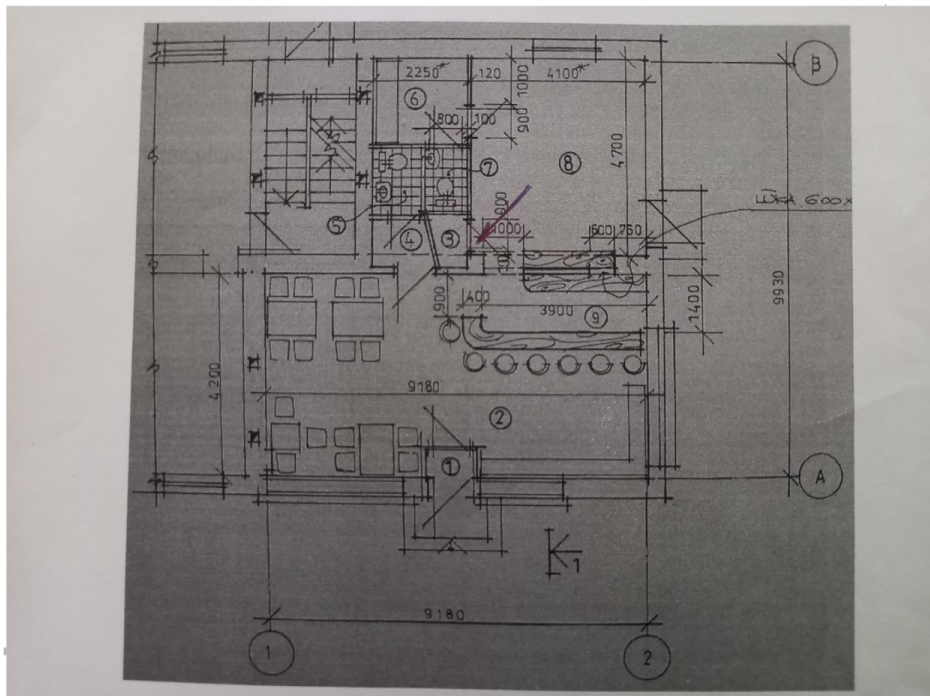

Площадь: 66 м².

1 этаж.

3 больших витринных окна.

2 входа – фасадный и со двора.

Подходит для розничной торговли, парикмахерских, занятий спортом или йогой, различных тренингов и т. д. целей.

Возможность адаптации помещения под предприятие общественного питания или медицинское...