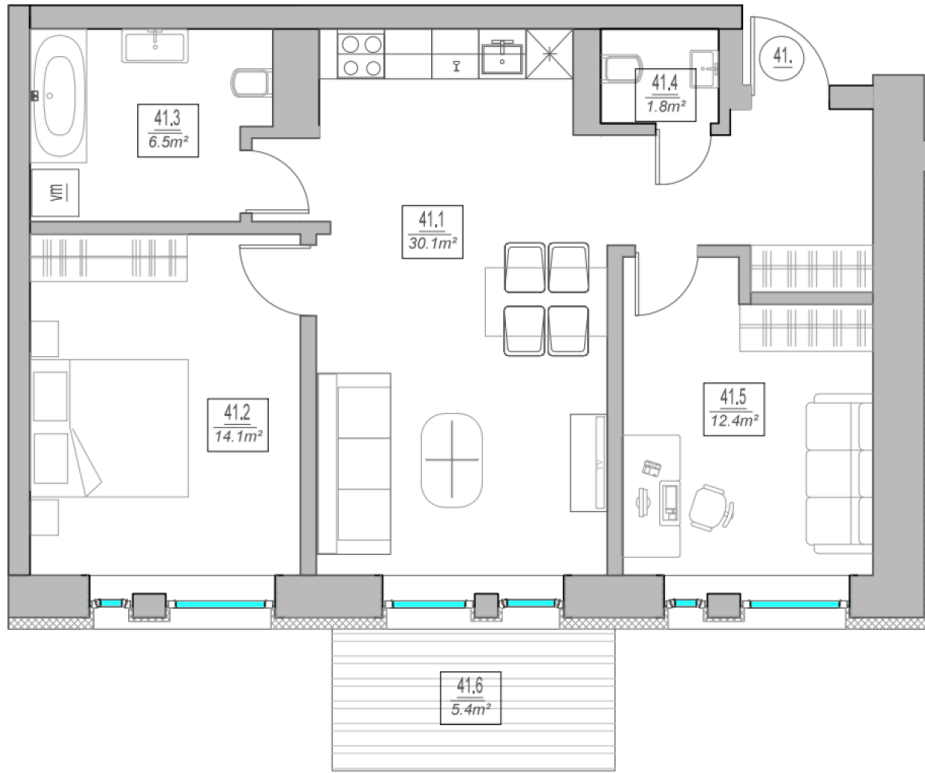

Institūta 1, Rīgas rajons

Цена: 160000 €

Общая площадь: 70 м²

Энергоэффективная квартира с полной отделкой в новом проекте.

Institūta 1, Rīgas rajons

Сделка: ПОКУПКА

Тип: Квартира

Общая площадь: 70 м²

Sale Price: 160000 €

Энергоэффективная квартира с полной отделкой в новом проекте. Дом построен из высокаклассных и энергоэффективных материалов, используя самое лучшее решение на рынке.

О проекте:

- Для перегородок используется двойной гипсокартон с шагом профиля 40 см (влагостойкий гипсокартон для кухонь, ванных комнат и наружных стен).
- Энергоэффективные стеклопакеты Kömmerling 70 мм обеспечивают сохранение тепла и блокировку шума, а также снижают потребление энергии.
- Счетчики электроэнергии доступны дистанционно, поэтому вы можете следить за электр...